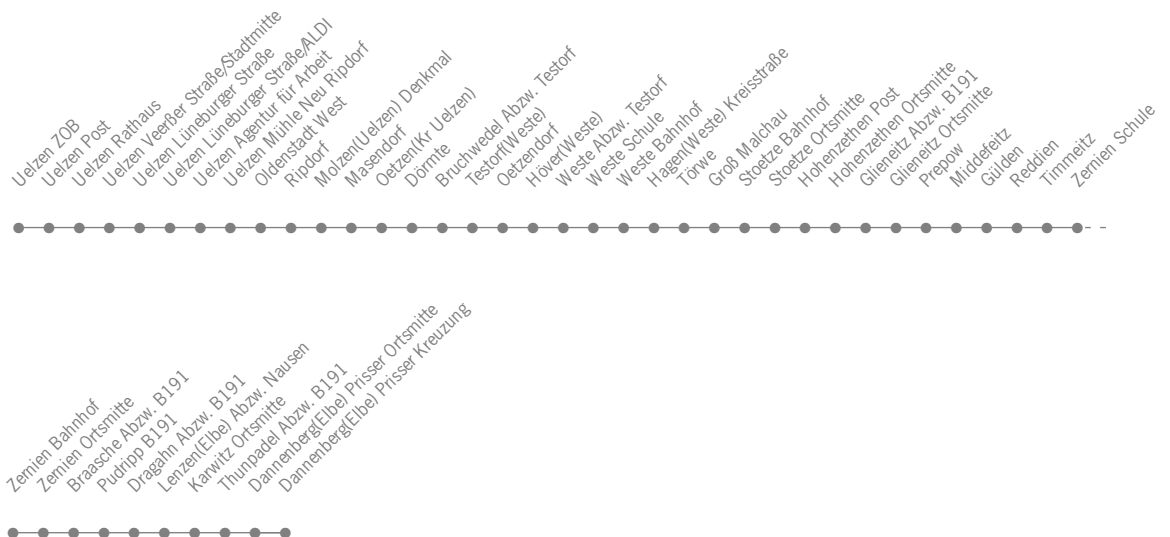

Nach: Dannenberg(Elbe) Prisser Kreuzung

Einer von Weser-Ems Bus  
**FahrPlaner**

Fahrt	Dauer	Richtung / Bemerkung
Bus 1936	ca. 0:57 - 1:15	Dannenberg(Elbe) Ost Bahnhof

Zeit	Linie	Montag - Freitag	Samstag	Sonntag*
06	Bus 1936	20 <sup>a</sup> 30 <sup>b</sup>		
07	Bus 1936		00	
08	Bus 1936	45 <sup>1</sup>		
09	Bus 1936		45 <sup>1</sup>	
12	Bus 1936	20 <sup>1</sup>	20 <sup>1</sup>	
13	Bus 1936			05
14	Bus 1936	07	07	
18	Bus 1936	20		

**Zeichenerklärung:**

- a = Mo - Fr; nicht 3. Okt, 22. Okt bis 2. Nov
- b = nicht täglich; 22. Okt bis 2. Nov Mo - Fr

**Richtungen:**

- 1 = Dannenberg(Elbe) ZOB
- \* = Als Sonntag gilt auch: 3. Okt

Abfahrtsplan gültig vom 01.10.2007 bis 08.12.2007. Änderungen vorbehalten. Alle Angaben ohne Gewähr.

Meine Haltestelle

Dannenberg(Elbe) Prisser Kreuzung

Nach: Uelzen ZOB

Einer von Weser-Ems Bus  
**FahrPlaner**

Fahrt	Dauer	Richtung / Bemerkung
Bus 1936	ca. 0:51 - 1:05	Uelzen ZOB

Zeit	Linie	Montag - Freitag	Samstag	Sonntag*
05	Bus 1936	56		
07	Bus 1936	56		
08	Bus 1936		00	
14	Bus 1936	00	05	
15	Bus 1936	55	55	
16	Bus 1936			10
18	Bus 1936		50	
19	Bus 1936	00 <sup>a</sup>		

**Zeichenerklärung:**

Abfahrtsplan gültig vom 01.10.2007 bis 08.12.2007. Änderungen vorbehalten. Alle Angaben ohne Gewähr.

a = nicht täglich; 22. Okt bis 2. Nov Mo - Fr

\* = Als Sonntag gilt auch: 3. Okt